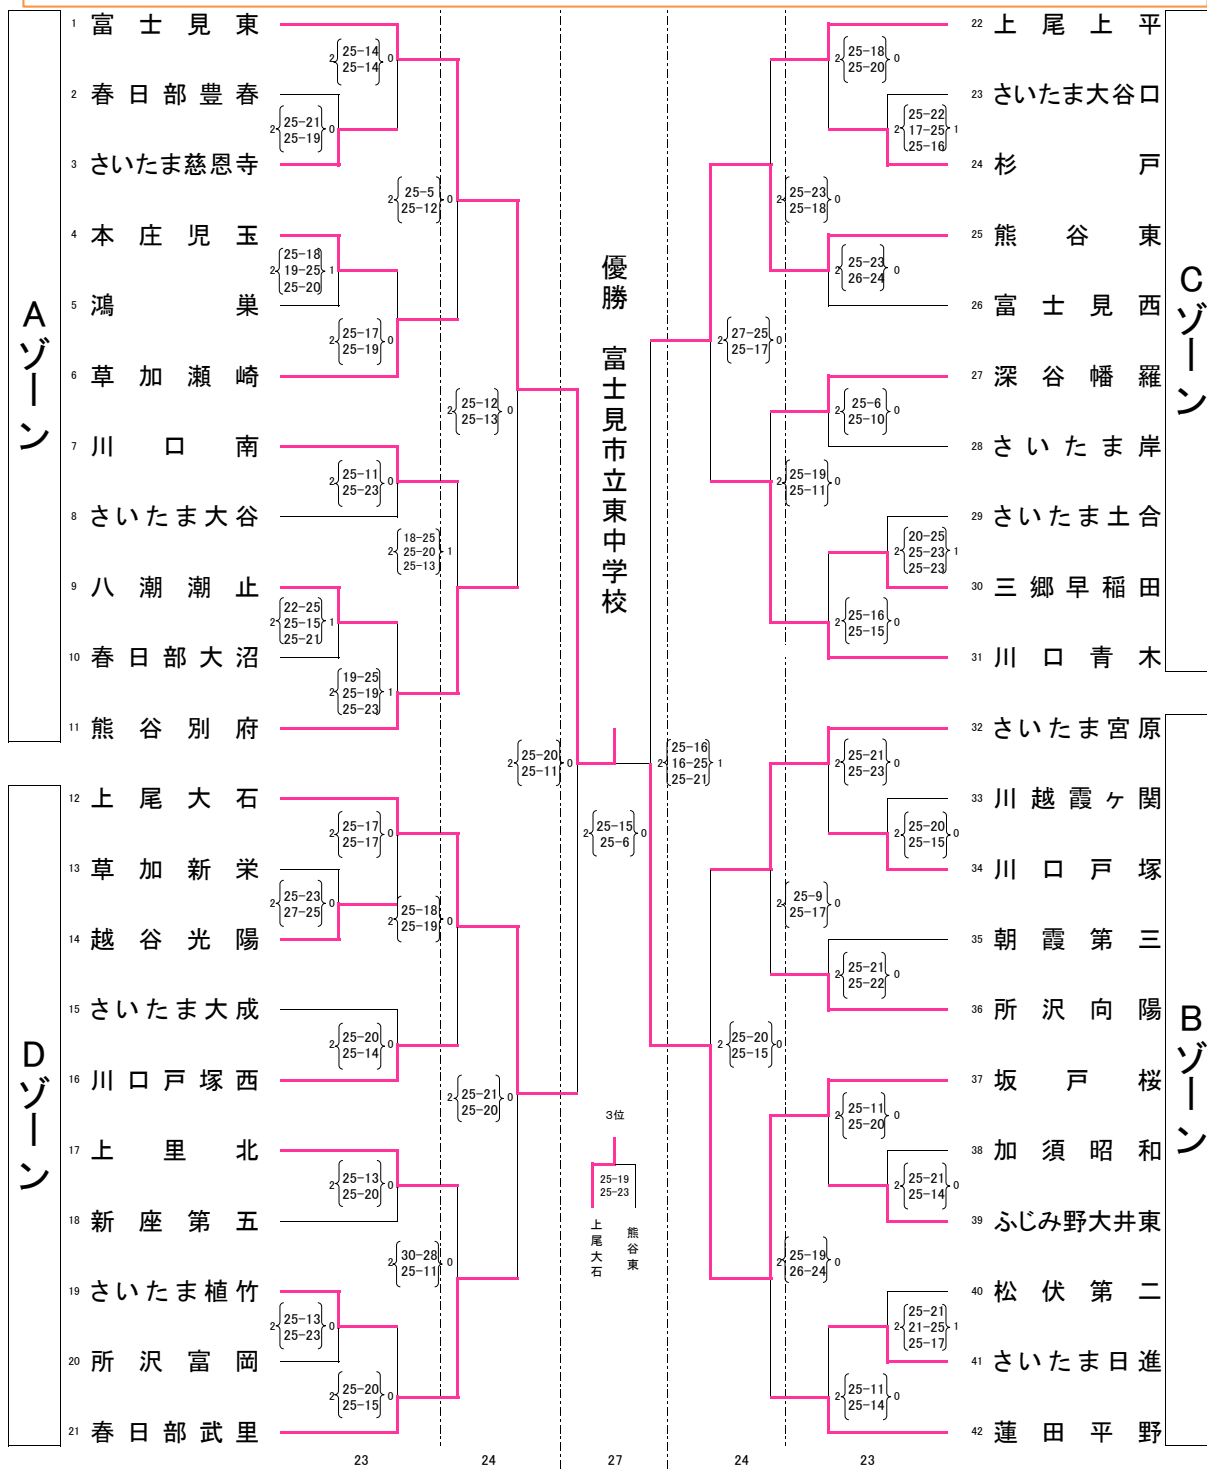

平成30年度埼玉県学校総合体育大会県大会兼全国・関東大会予選会 中学校バレーボール男子

優勝 富士見市立東中学校 準優勝 坂戸市立桜中学校 第3位 上尾市立大石中学校 第4位 熊谷市立熊谷東中学校

関東大会出場校 第一代表 富士見東 第二代表 坂戸桜 第三代表 上尾大石 第四代表 熊谷東 第五代表 春日部武里 第六代表 さいたま宮原

決定戦	熊谷別府	さいたま宮原	川口青木	春日部武里	順位
熊谷別府	○	× 30-32 23-25	× 14-25 24-26	× 21-25 12-25	4
さいたま宮原	○ 32-30 25-23	○	× 13-25 25-17 22-25	○ 17-25 25-14 25-22	2
川口青木	○ 25-14 26-24	○ 25-13 17-25 25-22	○	× 18-25 23-25	3
春日部武里	○ 25-21 25-12	× 25-17 14-25 22-25	○ 25-18 25-23	○	1

第5代表
春日部武里
第6代表
さいたま宮原

平成30年度埼玉県学校総合体育大会県大会兼全国・関東大会予選会 中学校バレーボール女子

優勝 川口市立芝西中学校 準優勝 越谷栄進中学校 第3位 ふじみ野市立大井西中学校 第4位 蓮田市立蓮田南中学校

関東大会出場校 第一代表 川口芝西 第二代表 越谷栄進 第三代表 大井西 第四代表 蓮田南 第五代表 大妻嵐山 第六代表 上里

決定戦	滑川	富士見富士見台	大妻嵐山	上里	順位
滑川		× 22-25 23-25	× 21-25 15-25	× 15-25 25-16 12-25	4
富士見富士見台	○ 25-22 25-23		× 24-26 23-25	× 17-25 20-25	3
大妻嵐山	○ 25-21 25-15	○ 26-24 25-23		○ 25-21 21-25 25-16	1
上里	○ 25-15 16-25 25-12	○ 25-17 25-20	× 21-25 25-21 16-25		2

第5代表
大妻嵐山
第6代表
上里