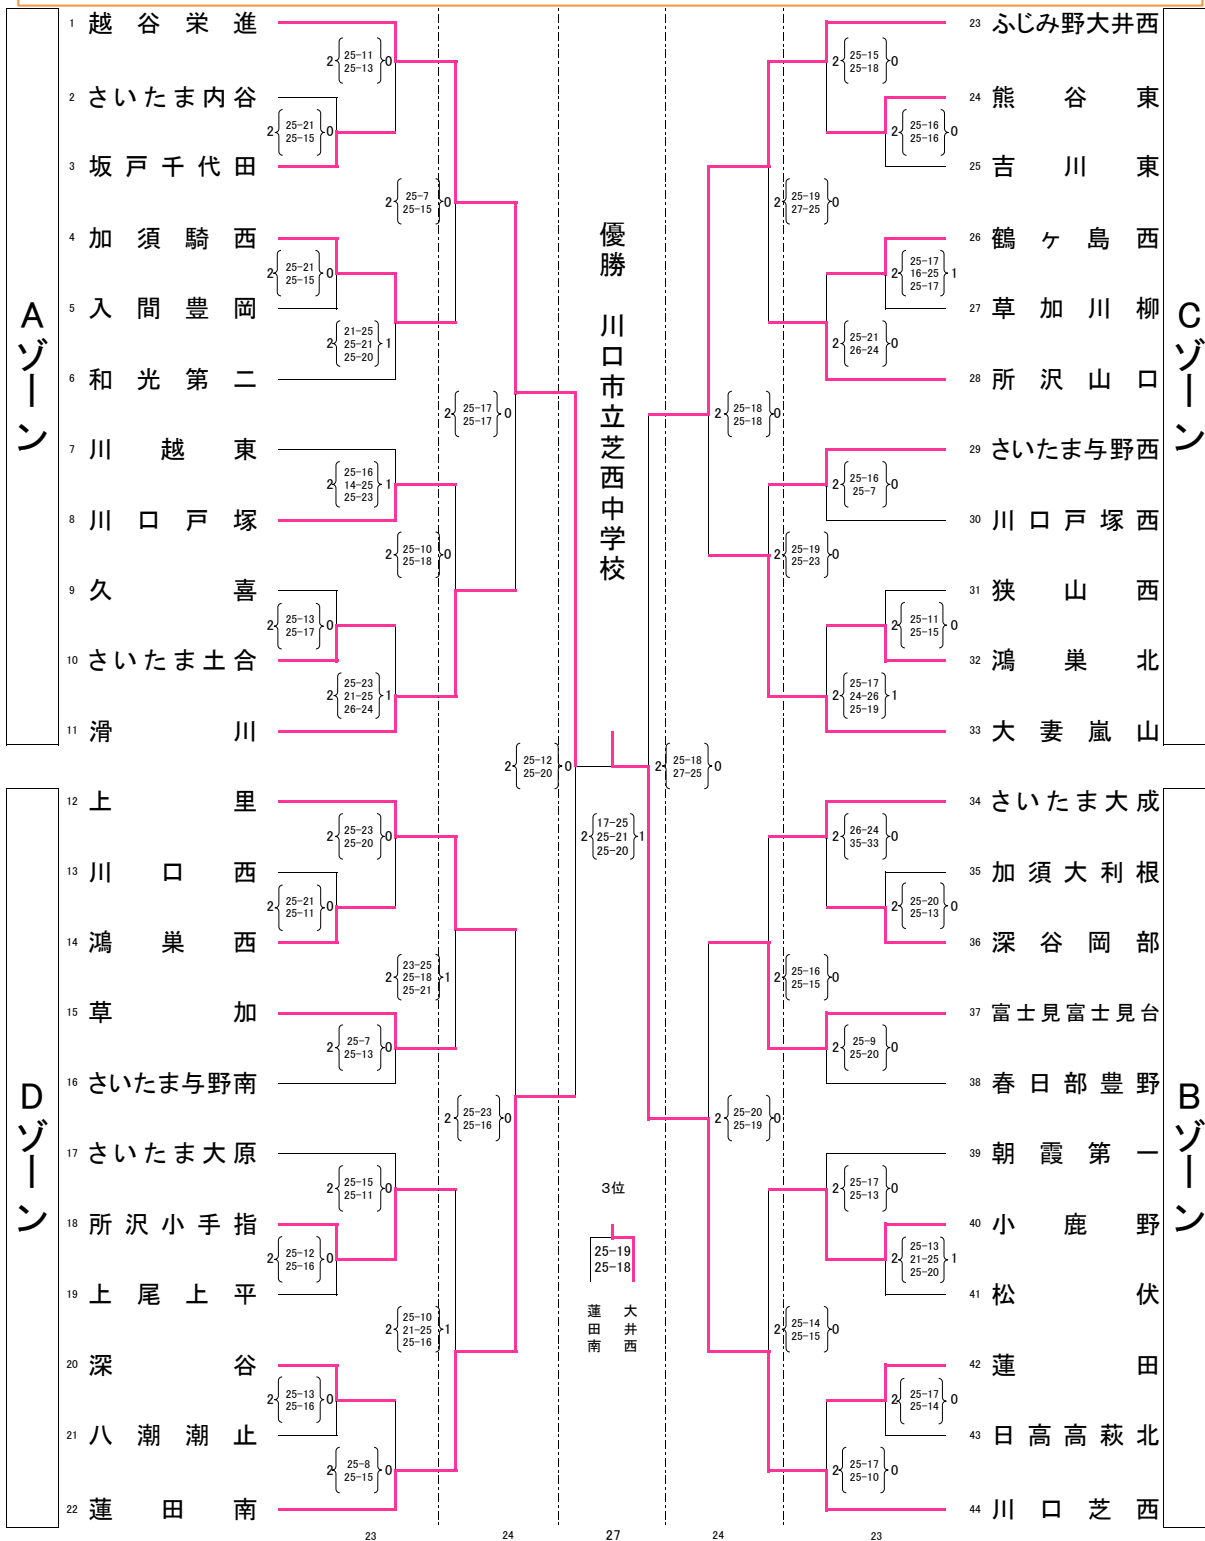

平成30年度埼玉県学校総合体育大会県大会兼全国・関東大会予選会 中学校バレーボール男子

優勝 富士見市立東中学校 準優勝 坂戸市立桜中学校 第3位 上尾市立大石中学校 第4位 熊谷市立熊谷東中学校

関東大会出場校 第一代表 富士見東 第二代表 坂戸桜 第三代表 上尾大石 第四代表 熊谷東 第五代表 春日部武里 第六代表 さいたま宮原

決定戦	熊谷別府	さいたま宮原	川口青木	春日部武里	順位
熊谷別府	○	× 30-32 23-25	× 14-25 24-26	× 21-25 12-25	4
さいたま宮原	○ 32-30 25-23	○	× 13-25 25-17 22-25	○ 17-25 25-14 25-22	2
川口青木	○ 25-14 26-24	○ 25-13 17-25 25-22	○	× 18-25 23-25	3
春日部武里	○ 25-21 25-12	× 25-17 14-25 22-25	○ 25-18 25-23	○	1

第5代表
春日部武里
第6代表
さいたま宮原

平成30年度埼玉県学校総合体育大会県大会兼全国・関東大会予選会 中学校バレーボール女子

優勝 川口市立芝西中学校 準優勝 越谷栄進中学校 第3位 ふじみ野市立大井西中学校 第4位 蓮田市立蓮田南中学校

関東大会出場校 第一代表 川口芝西 第二代表 越谷栄進 第三代表 大井西 第四代表 蓮田南 第五代表 大妻嵐山 第六代表 上里

決定戦	滑川	富士見富士見台	大妻嵐山	上里	順位
滑川		× 22-25 23-25	× 21-25 15-25	× 15-25 25-16 12-25	4
富士見富士見台	○ 25-22 25-23		× 24-26 23-25	× 17-25 20-25	3
大妻嵐山	○ 25-21 25-15	○ 26-24 25-23		○ 25-21 21-25 25-16	1
上里	○ 25-15 16-25 25-12	○ 25-17 25-20	× 21-25 25-21 16-25		2

第5代表
大妻嵐山
第6代表
上里